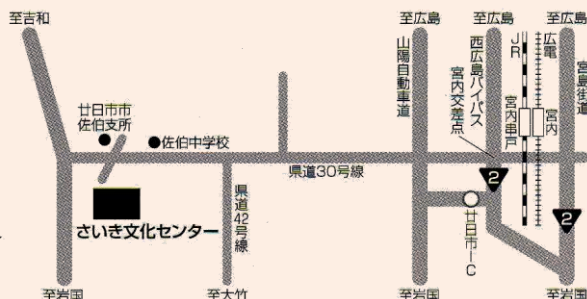

トランペット 細川 浩
 トランペット 小野 裕啓
 トランペット 佐藤 武志
 トランペット 高見 慎一
 トランペット 小島 真弓

ピアノ 杉山 ルミ子
 ベース 佐々木 毅
 ドラムス 上川 高儀

交通アクセス

- ◆ JR 宮内串戸駅下車→広電バス宮内串戸駅バス停から津田・吉和方面行き乗換え、佐伯支所前下車→南へ徒歩1分
- ◆ 自動車では西広島バイパス宮内交差点を県道30号線吉和・佐伯方面（約30分）佐伯支所前交差点南側